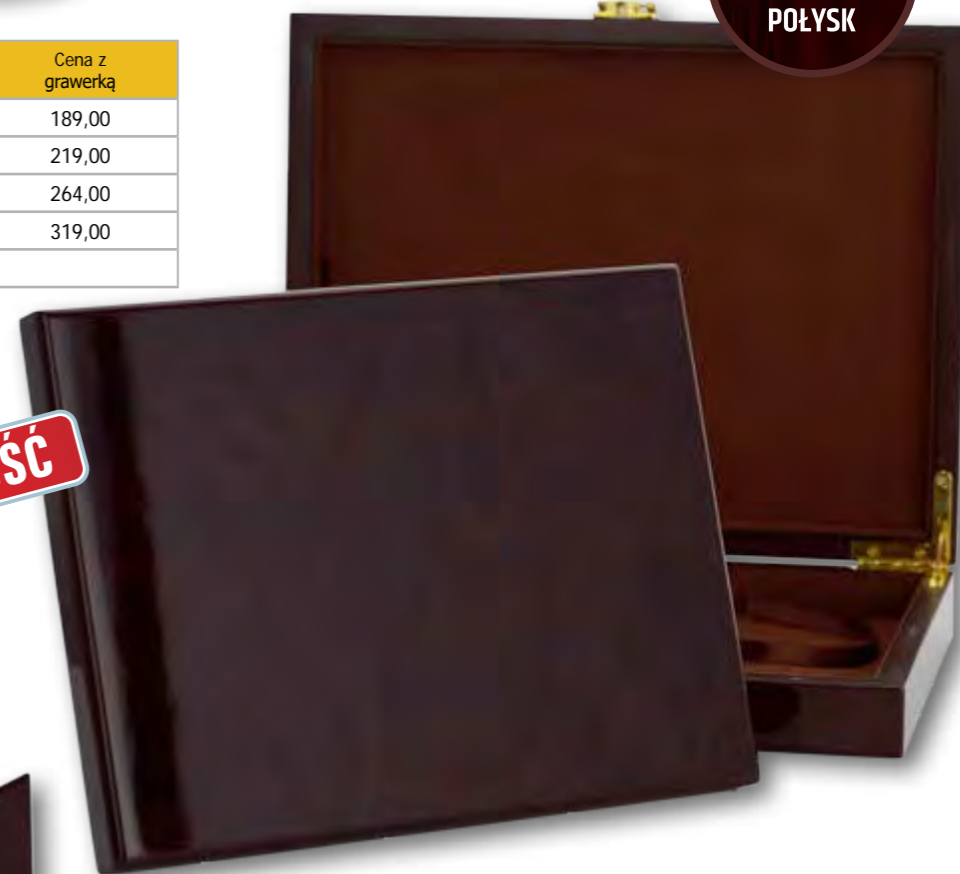

**METALOWE
ELEMENTY**

**DREWNIANE
ETUI**

**HIT
CENOWY**

ED2

	Wymiary Dyplomu (mm)	Cena czystego trofeum	Cena z grawerką
1	150x200	135,00	165,00
2	175x225	155,00	195,00
3	200x250	185,00	230,00
4	225x300	225,00	275,00

Etui wliczone w cenę

ED3

	Wymiary Dyplomu (mm)	Cena czystego trofeum	Cena z grawerką
1	150x200	159,00	189,00
2	175x225	179,00	219,00
3	200x250	219,00	264,00
4	225x300	269,00	319,00

Etui wliczone w cenę

**PRODUKT
LAKIEROWANY
NA WYSOKI
POŁYSK**

NOWOŚĆ

**PRODUKT
LAKIEROWANY
NA WYSOKI
POŁYSK**

NOWOŚĆ

TR02

	Wymiary (mm)	Cena czystego trofeum	Cena z grawerką
1	150	23,00	38,00
2	180	27,00	42,00
3	215	31,00	49,00

DG1-S

	Wymiary (mm)	Cena z grawerką
1	150x200	69,00
2	175x225	83,00
3	200x250	95,00
4	225x300	115,00