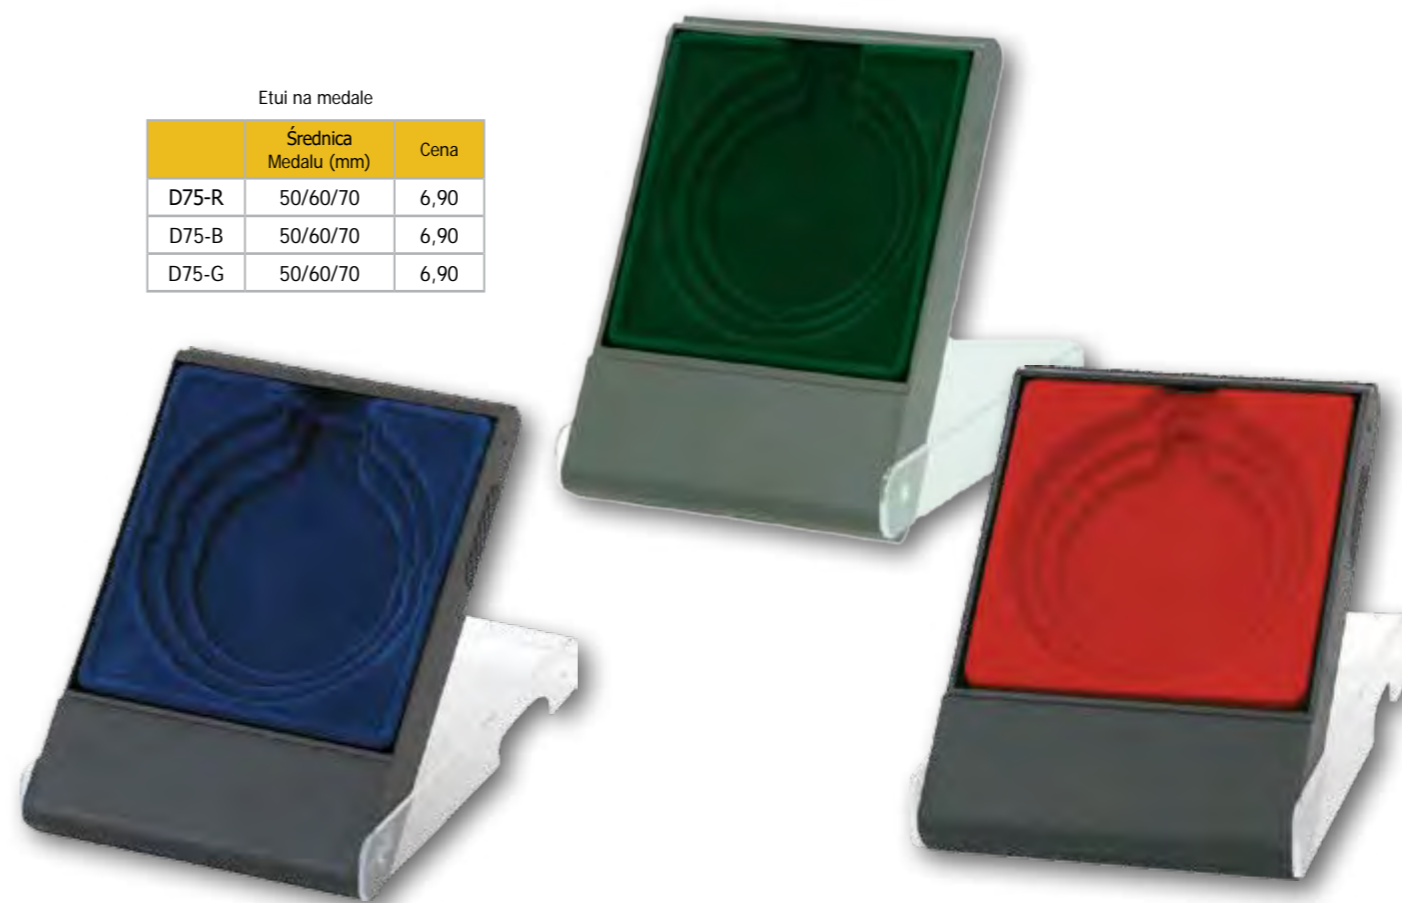

M9509

	Średnica (mm)	Cena
1	50	4,90
ZAMAK		

D95

	Średnica (mm)	Cena	Cena z grawerką laserową	Cena z nadrukiem UV
1	70	26,00	36,00	42,00
ETUI DREWNIANE				

Etui na medale

	Średnica Medalu (mm)	Cena
D75-R	50/60/70	6,90
D75-B	50/60/70	6,90
D75-G	50/60/70	6,90