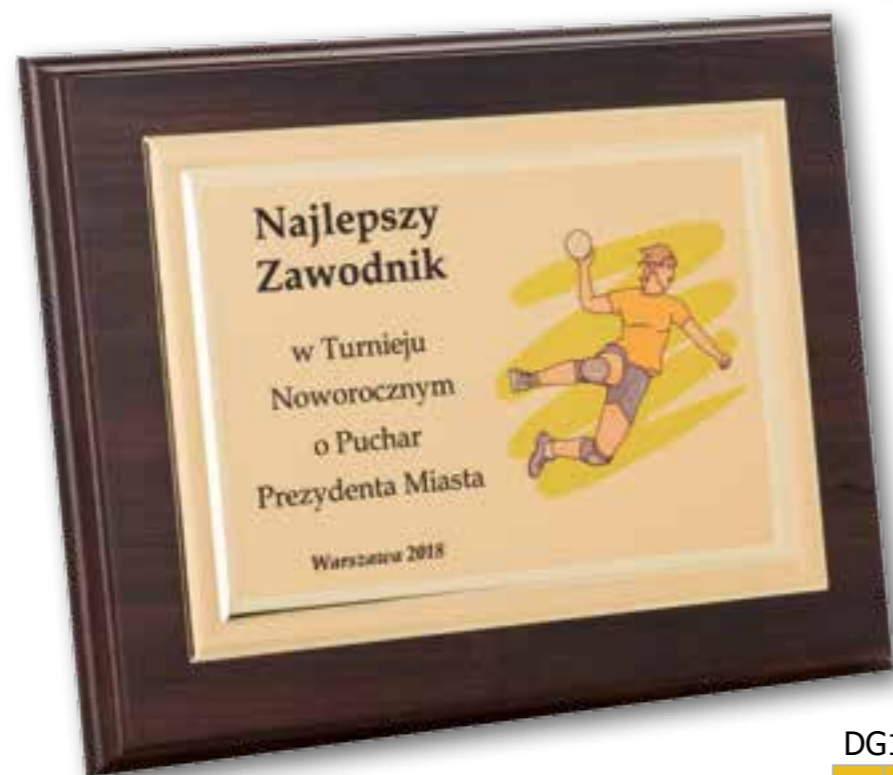

Etui wliczone w cenę

**METALOWE
ELEMENTY**

**DREWNIANE
ETUI**

NOWOŚĆ

**HIT
CENOWY**

ED2

	Wymiary Dyplomu (mm)	Cena czystego trofeum	Cena z grawerką
1	150x200	135,00	165,00
2	175x225	155,00	195,00
3	200x250	185,00	230,00
4	225x300	225,00	275,00

Etui wliczone w cenę

	Wymiary Dyplomu (mm)	Cena z grawerką
D152	150x200	65,00
D153	175x225	89,00
D154	200x250	115,00
D155	225x300	159,00
D156	265x330	219,00

DGK1

	Wymiary Dyplomu (mm)	Cena z grawerką
1	150x200	83,00
2	175x225	119,00
3	200x250	149,00
4	225x300	189,00

Trofea drewniane

DG1-S

	Wymiary (mm)	Cena z grawerką
1	150x200	69,00
2	175x225	83,00
3	200x250	95,00
4	225x300	115,00

DG1-G

	Wymiary (mm)	Cena z grawerką
1	150x200	69,00
2	175x225	83,00
3	200x250	95,00
4	225x300	115,00