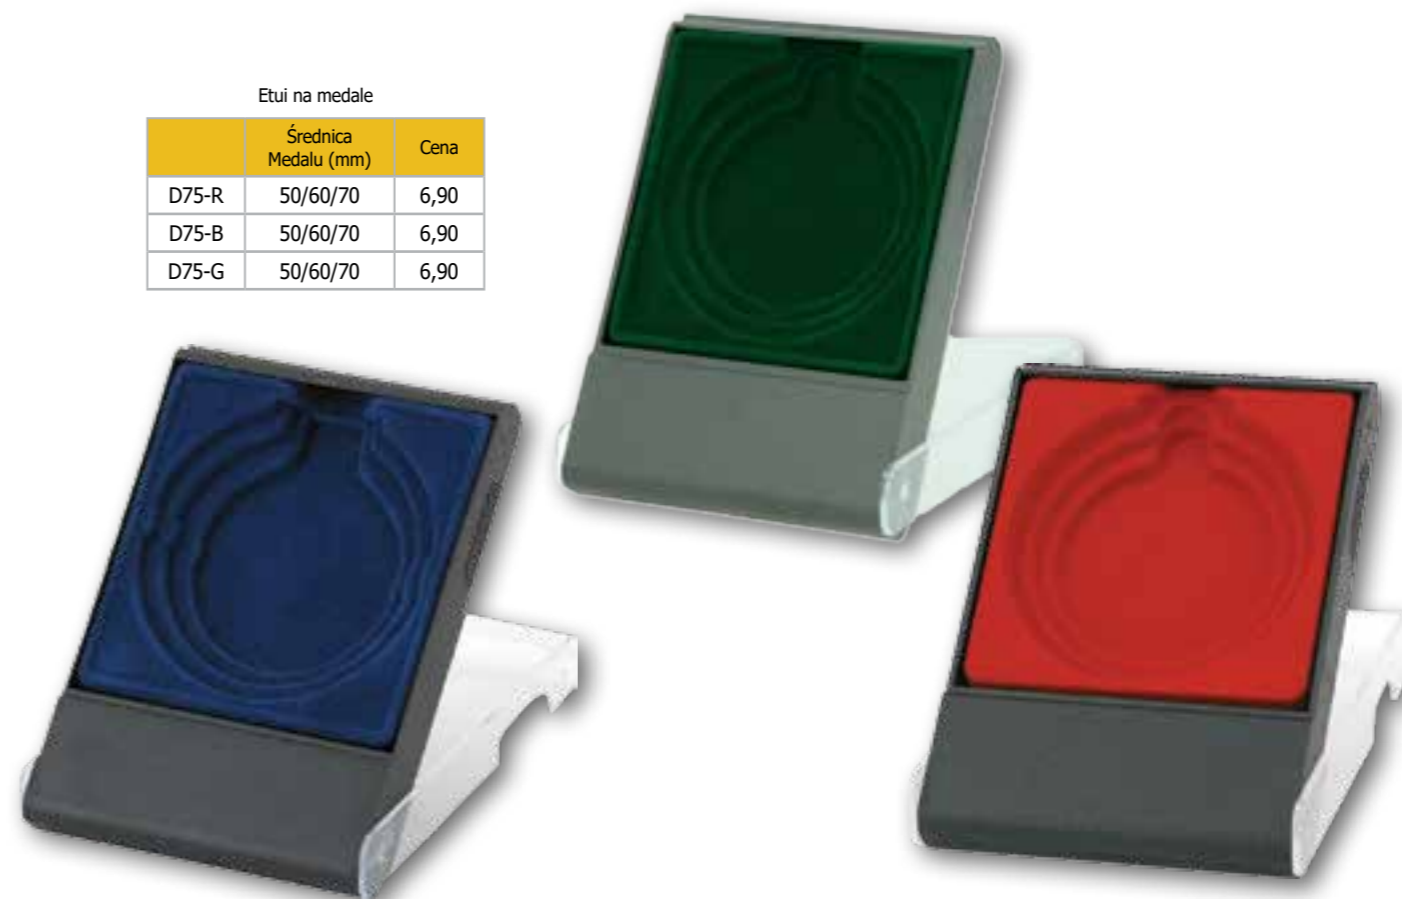

Etui na medale